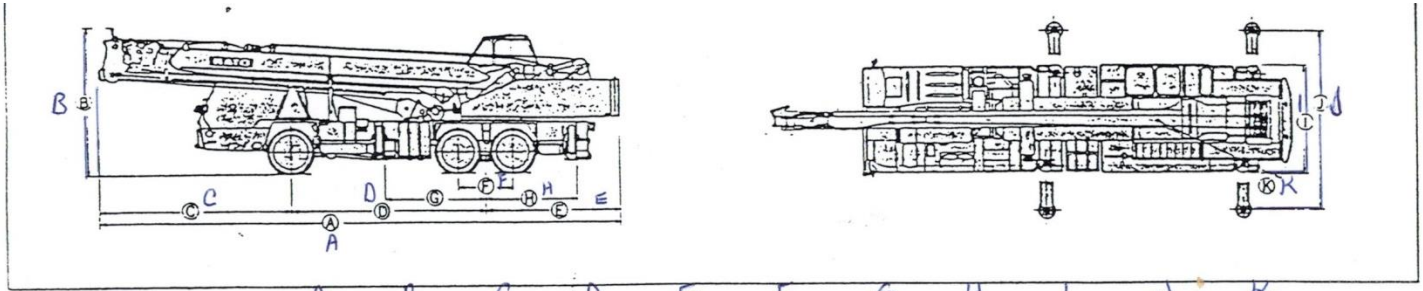

KATO NK200H

	A	B	C	D	E	F	G	H	I	J	K
三菱 日産	11,975	3,350	4,125	4,700	3,150	1,300	2,400	2,150	2,490	5,400	3,065
三菱K203 日産元一K-KW30M	11,975	3,300	4,225	4,600	3,150	1,300	2,400	2,150	2,490	5,400	3,065

(單位mm)