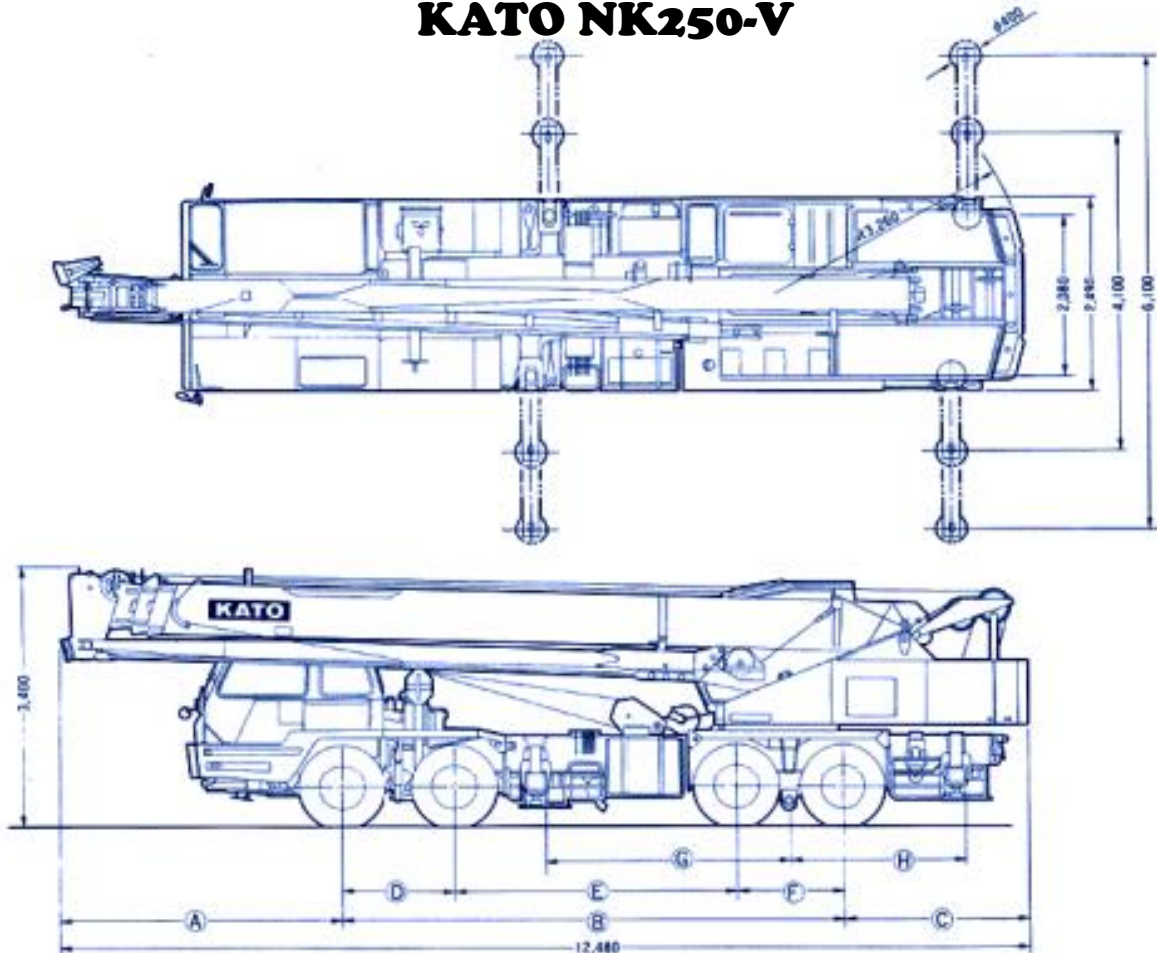

KATO NK250-V

縮尺： $\frac{1}{100}$ (単位：mm)

キャリア型式	A	B	C	D	E	F	G	H
三菱KC-KS305R	3,650	6,400	2,430	1,450	3,600	1,350	3,100	2,280
日産ディーゼルKC-KG520SN	3,780	6,350	2,350	1,520	3,530	1,300	3,100	2,150

(単位：mm)

※本カタログに記載されております性能ならびに仕様は、改良などによりお届けいたします製品と異なる場合がありますので、あらかじめご了承ください。